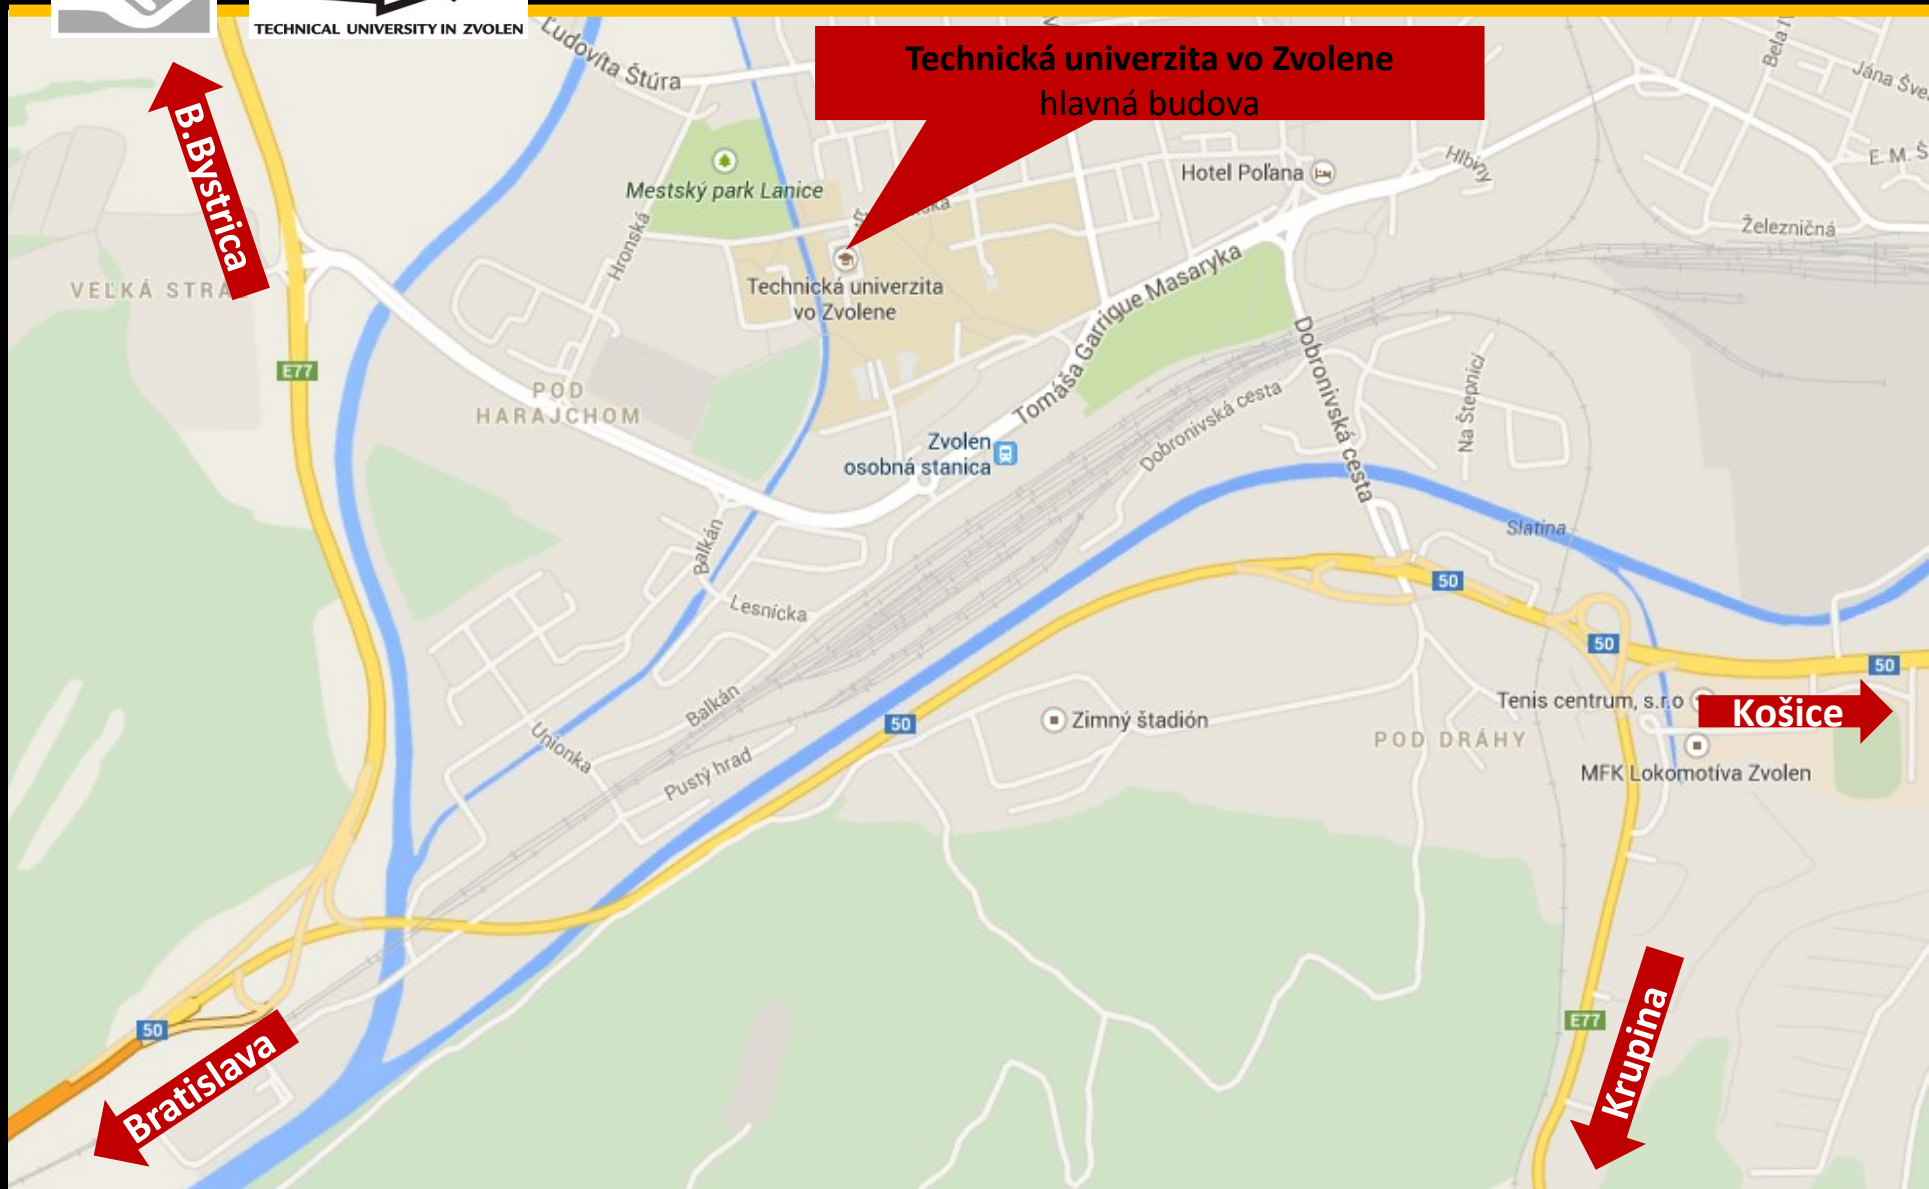

TECHNICAL UNIVERSITY IN ZVOLENE

Technická univerzita vo Zvolene – Fakulta ekológie a environmentalistiky

GPS koordináty 48°34'22.8"N 19°06'59.5"E

Vysokoškolský domov Ľ.Štúra

Študentský domov BARINY

Fakulta ekológie a environmentalistiky

Technická univerzita vo Zvolene hlavná budova

Aula TU

parkoviská

Autobusová stanica

Železničná stanica